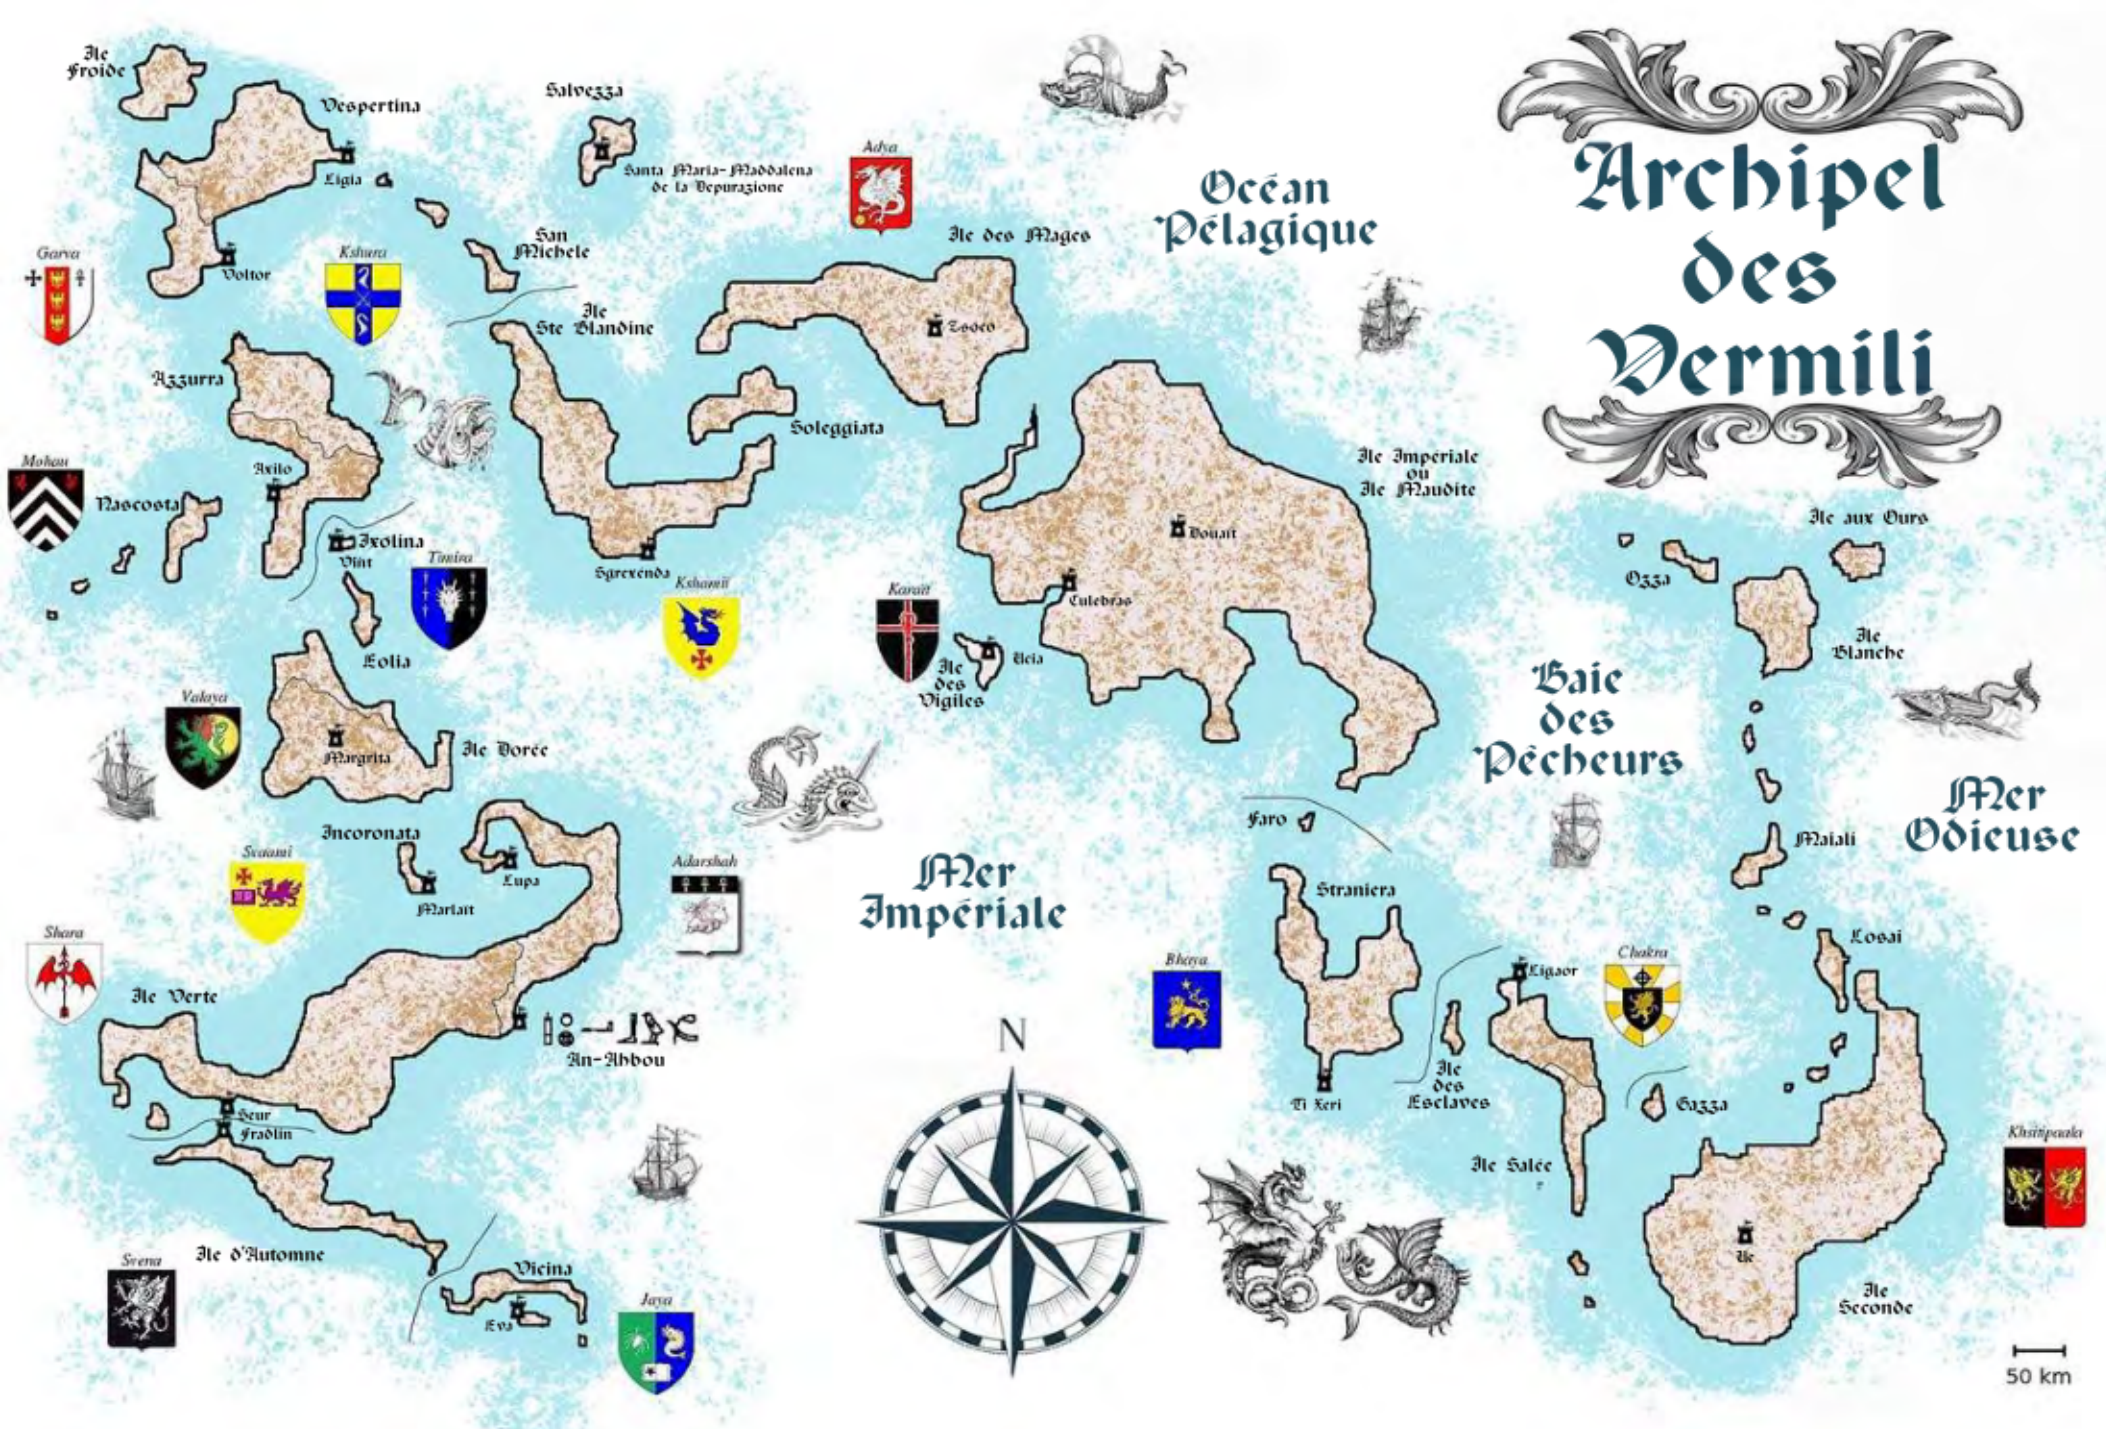

Archipel des Vermili

Ile Froide
Vespertina
Salvezza
Santa Maria-Maddalena de la Depurazione
Acha
Ile des Mages
San Michele
Ile Ste Blandine
Zooce

Océan Pélagique

Archipel des Vermili

Gorva
Vultur
Kshura
Azsurra
Axilo
Nascosta
Spreveda
Kubani
Eolia
Margita
Ile Dorée
Incoronata
Lupa
Martait
An-Abbou
Ile Verte
Seur Fradlin
Serna
Ile d'Automne
Vicina
Eva

Ile Imperiale ou Ile Maudite

Mer Impériale

Baie des Pêcheurs

Ile aux Ours
Ile Blanche

Mer Odieuse

Bhera

Straniera
Ti Keri

Chakra

Ile des Esclaves

Ile Salée

Gazza

Kosai

Ile Seconde

Khrispkala

50 km